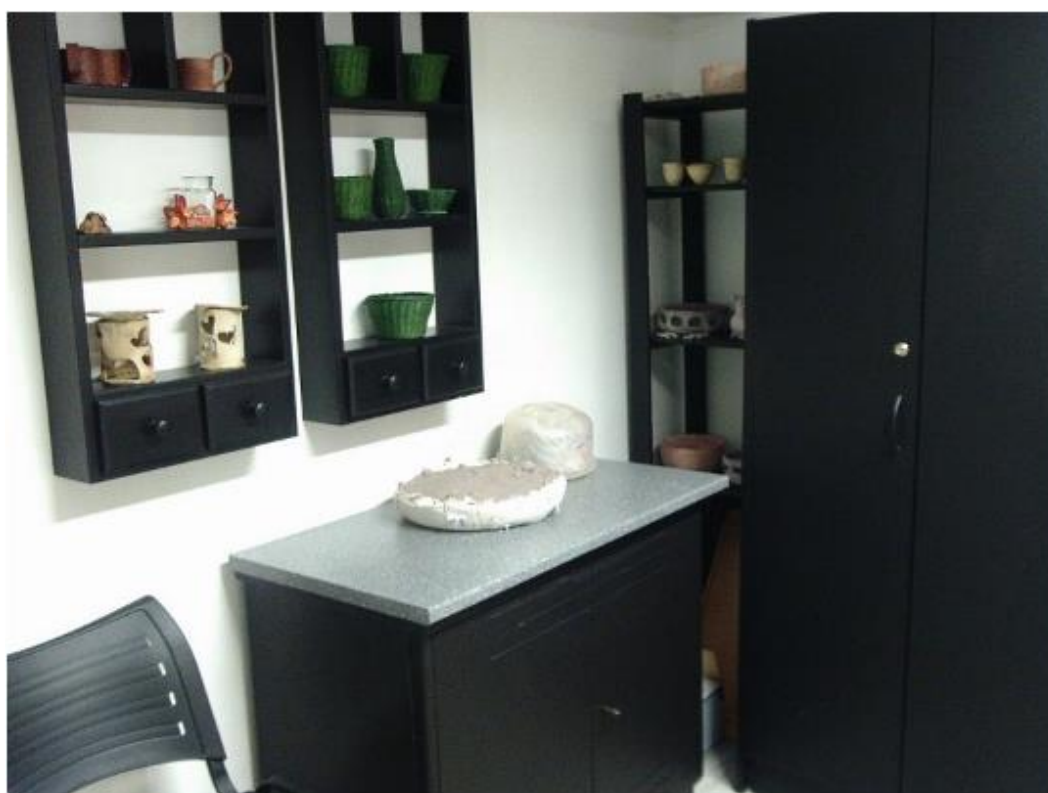

**FOTOGRAFIE STŘEDISKA SLEZSKÉ DIAKONIE**

**HOSANA Karviná, domov pro osoby se zdravotním postižením**

**BUDOVA**

**ZAHRADA – PAŘENIŠTĚ A SKLENÍK**

ZAHRADA – PERGOLA

OBÝVACÍ POKOJ

KUCHYNĚ

JÍDELNA

MÍSTNOST S POČÍTAČEM

MÍSTNOST PRO AKTIVIZACI

KOUPELNA A WC

KUCHYŇKA

JEDNOLŮŽKOVÝ POKOJ

JEDNOLŮŽKOVÝ POKOJ

DVOULŮŽKOVÝ POKOJ – 1. PATRO

DVOULŮŽKOVÝ POKOJ – 1. PATRO